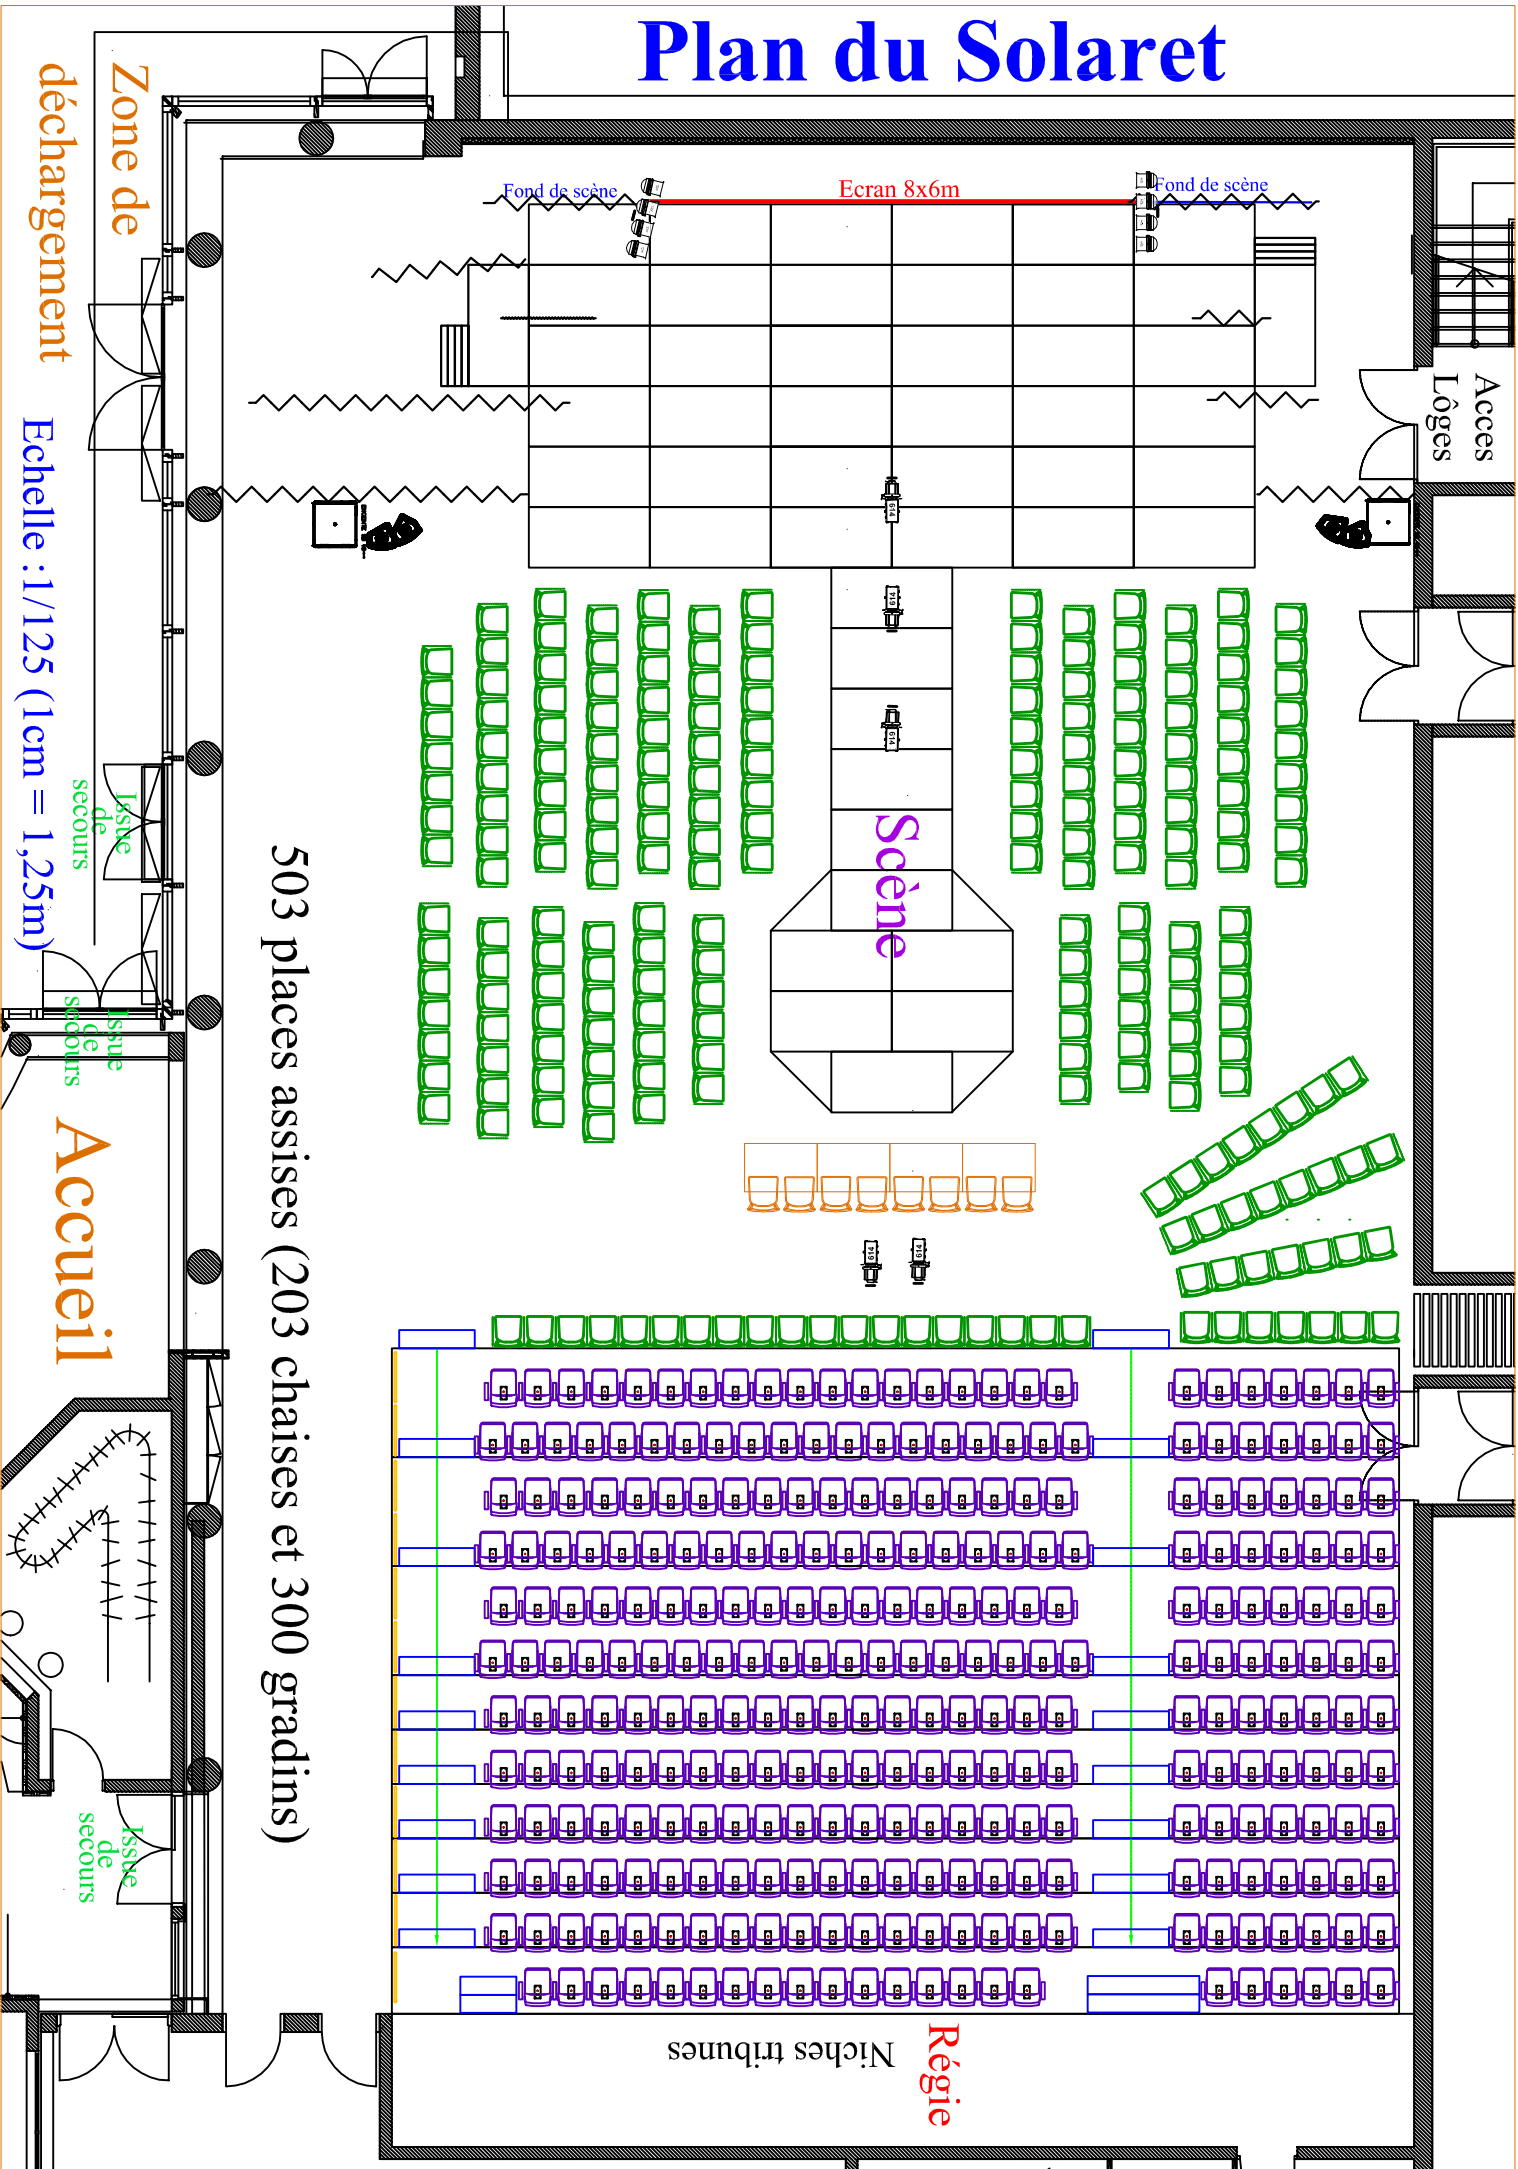

Plan du Solaret

503 places assises (203 chaises et 300 gradins)

Zone de déchargement

Echelle: 1/125 (1cm = 1,25m)

Accueil

Scène

Ecran 8x6m

Régie
Niches tribunes

Accès
Loges

Issue de secours

Issue de secours

Issue de secours