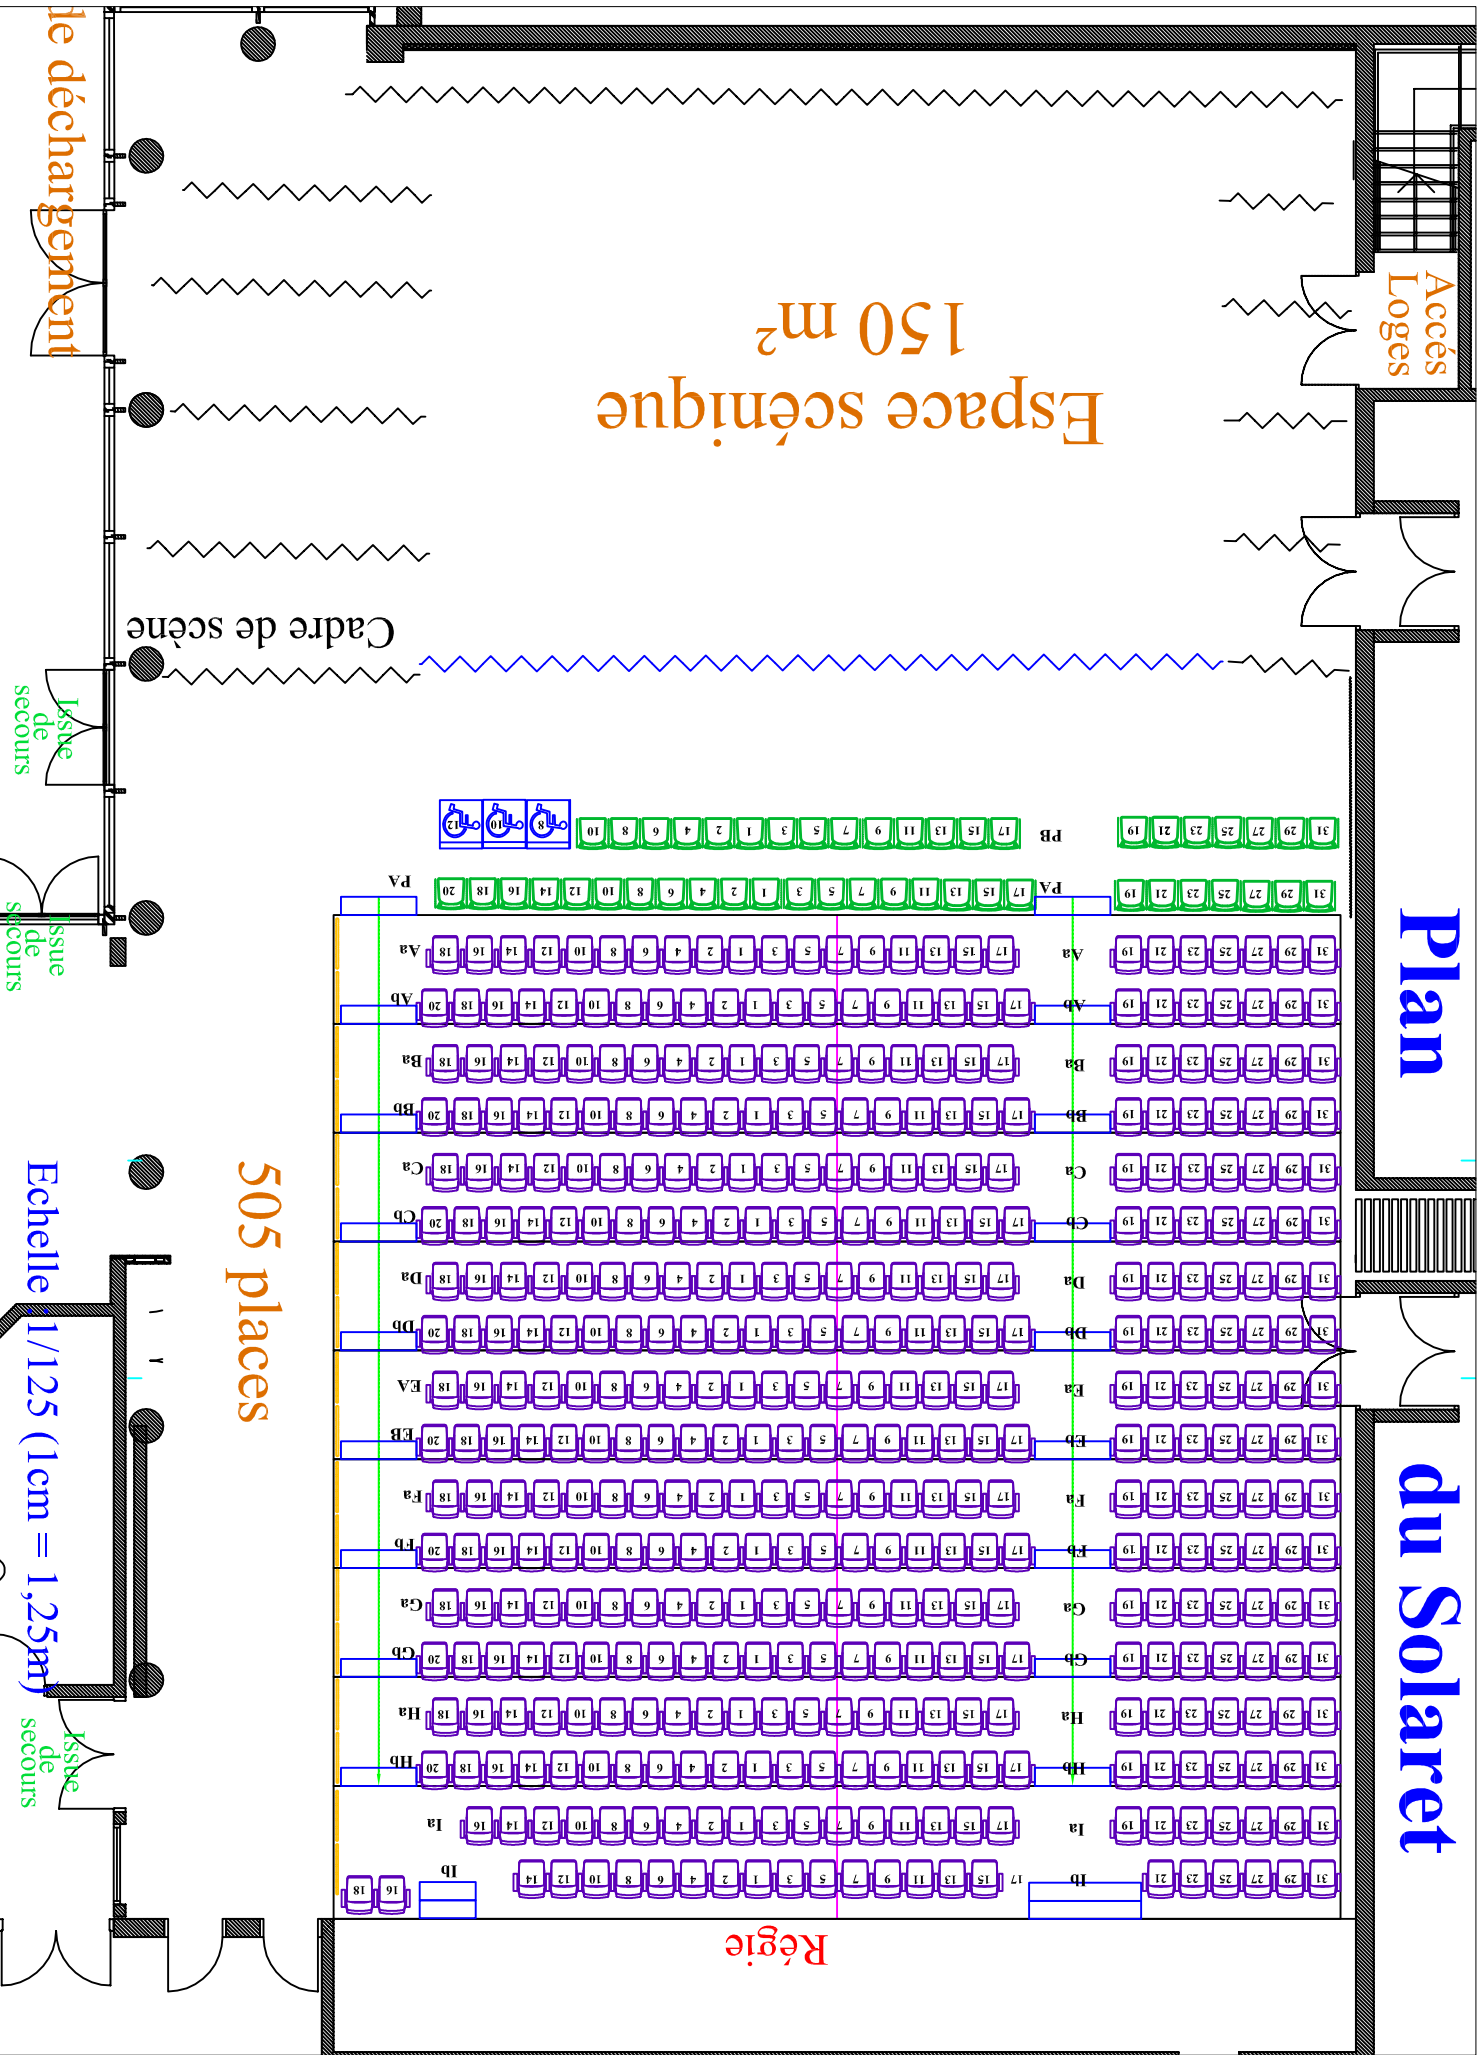

Accès Loges

Espace scénique
150 m²

Cadre de scène

Plan

du Solarret

Régie

505 places

Echelle 1/125 (1cm = 1,25m)

de déchargement

Issue de secours

Issue de secours

Issue de secours