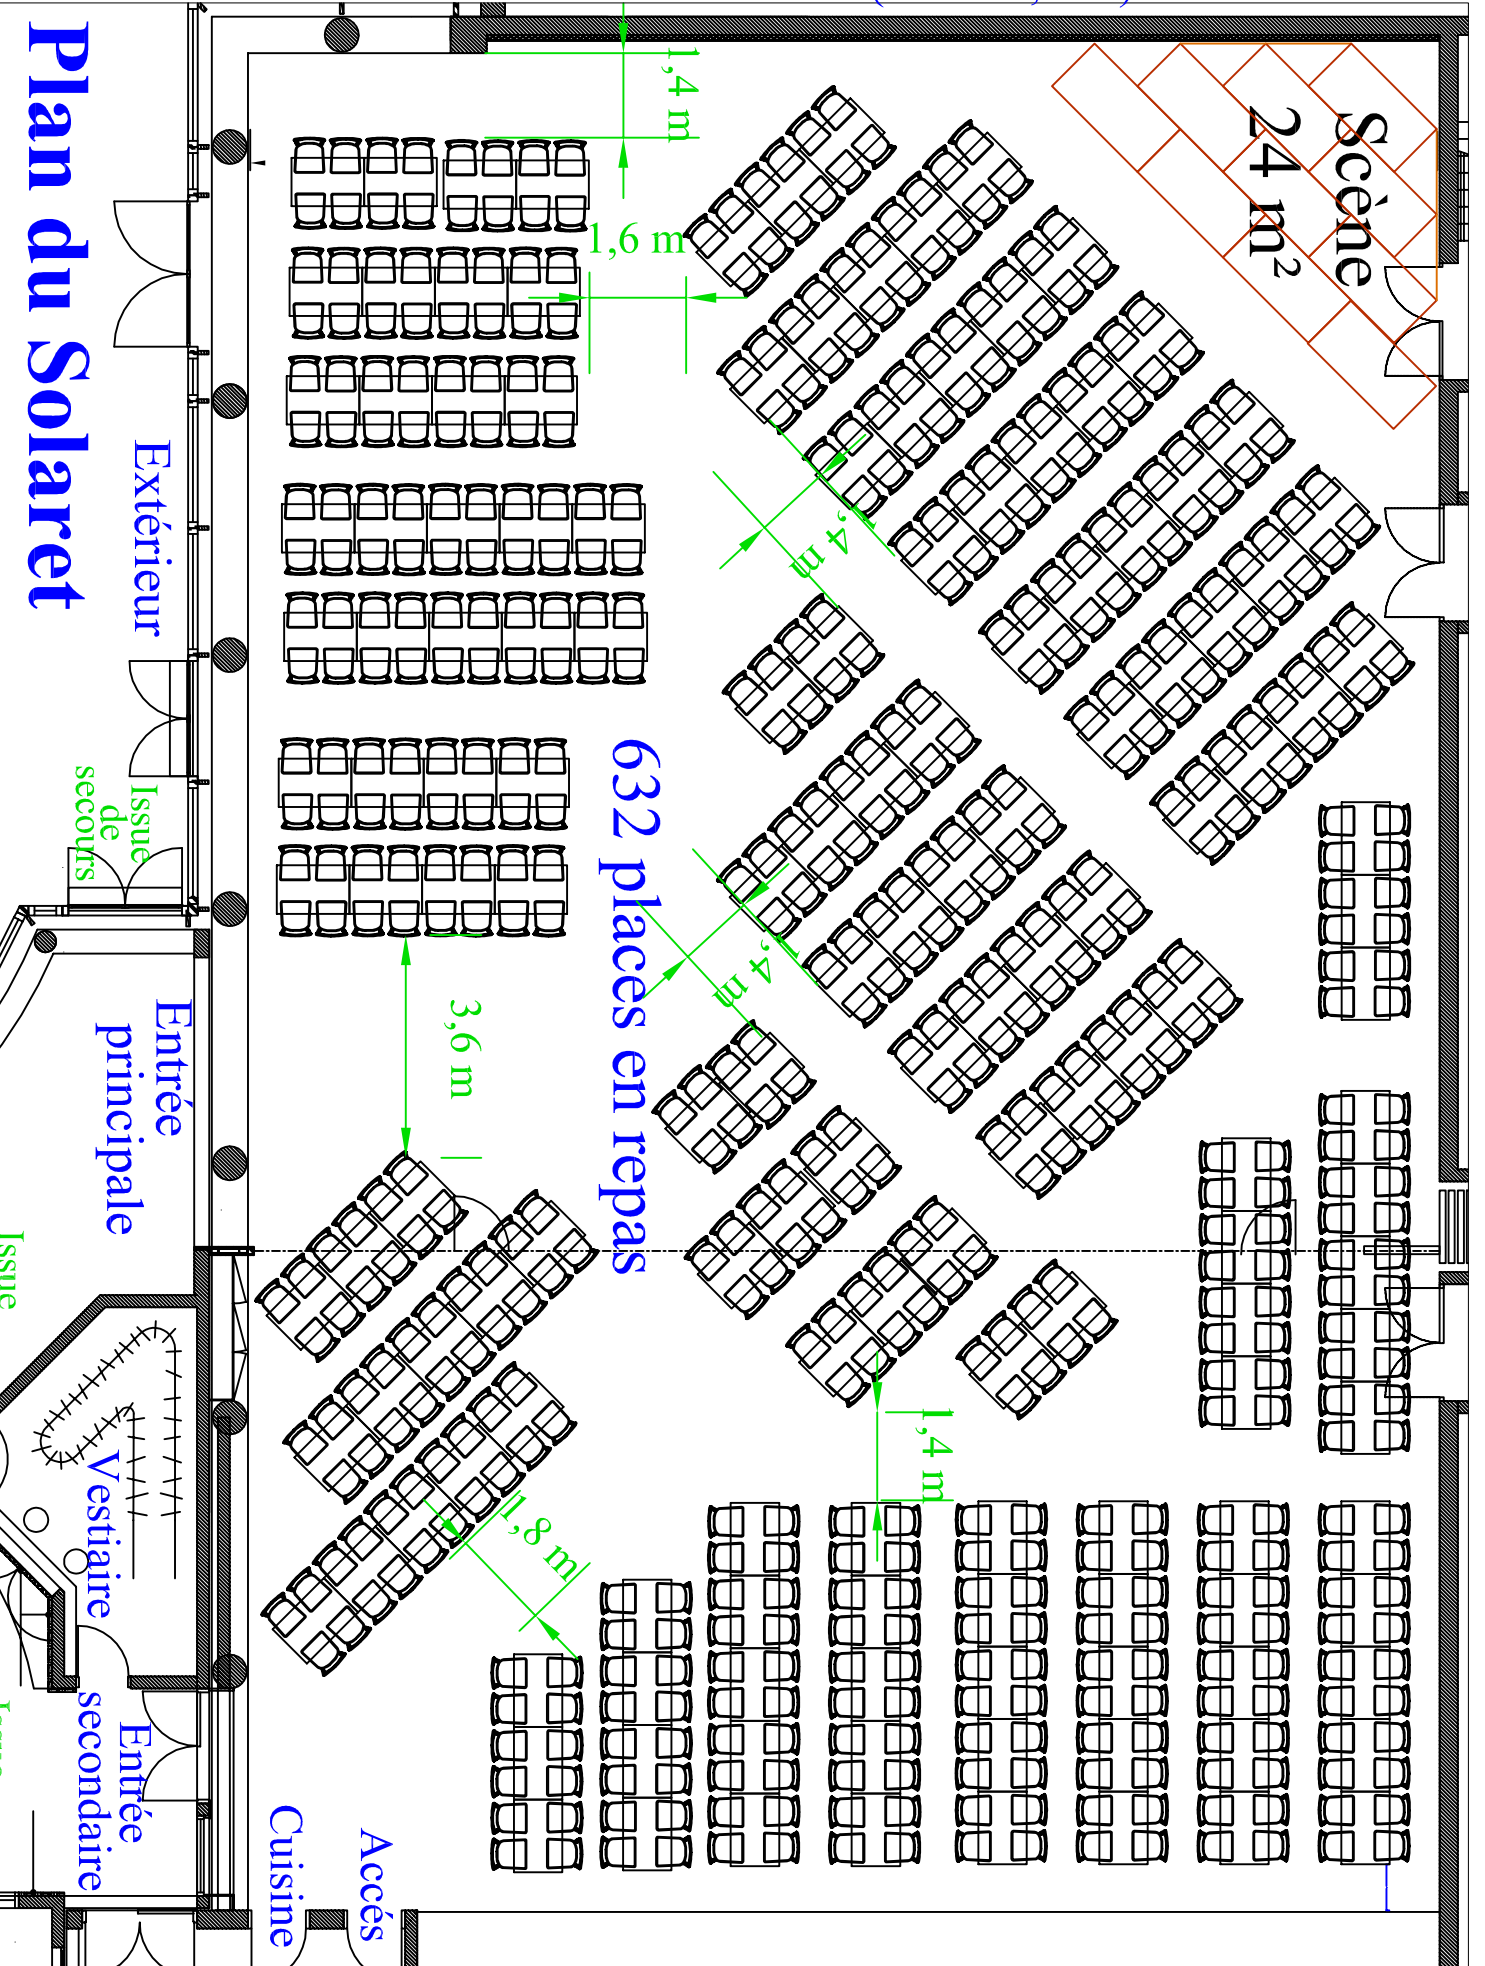

Echelle : 1/125 (1cm = 1,25m)

Plan du Solaret

Scène
24 m²

632 places en repas

Extérieur

Entrée principale

Issue de secours

Vestiaire

Entrée secondaire

Accès
Cuisine

Issue

Issue