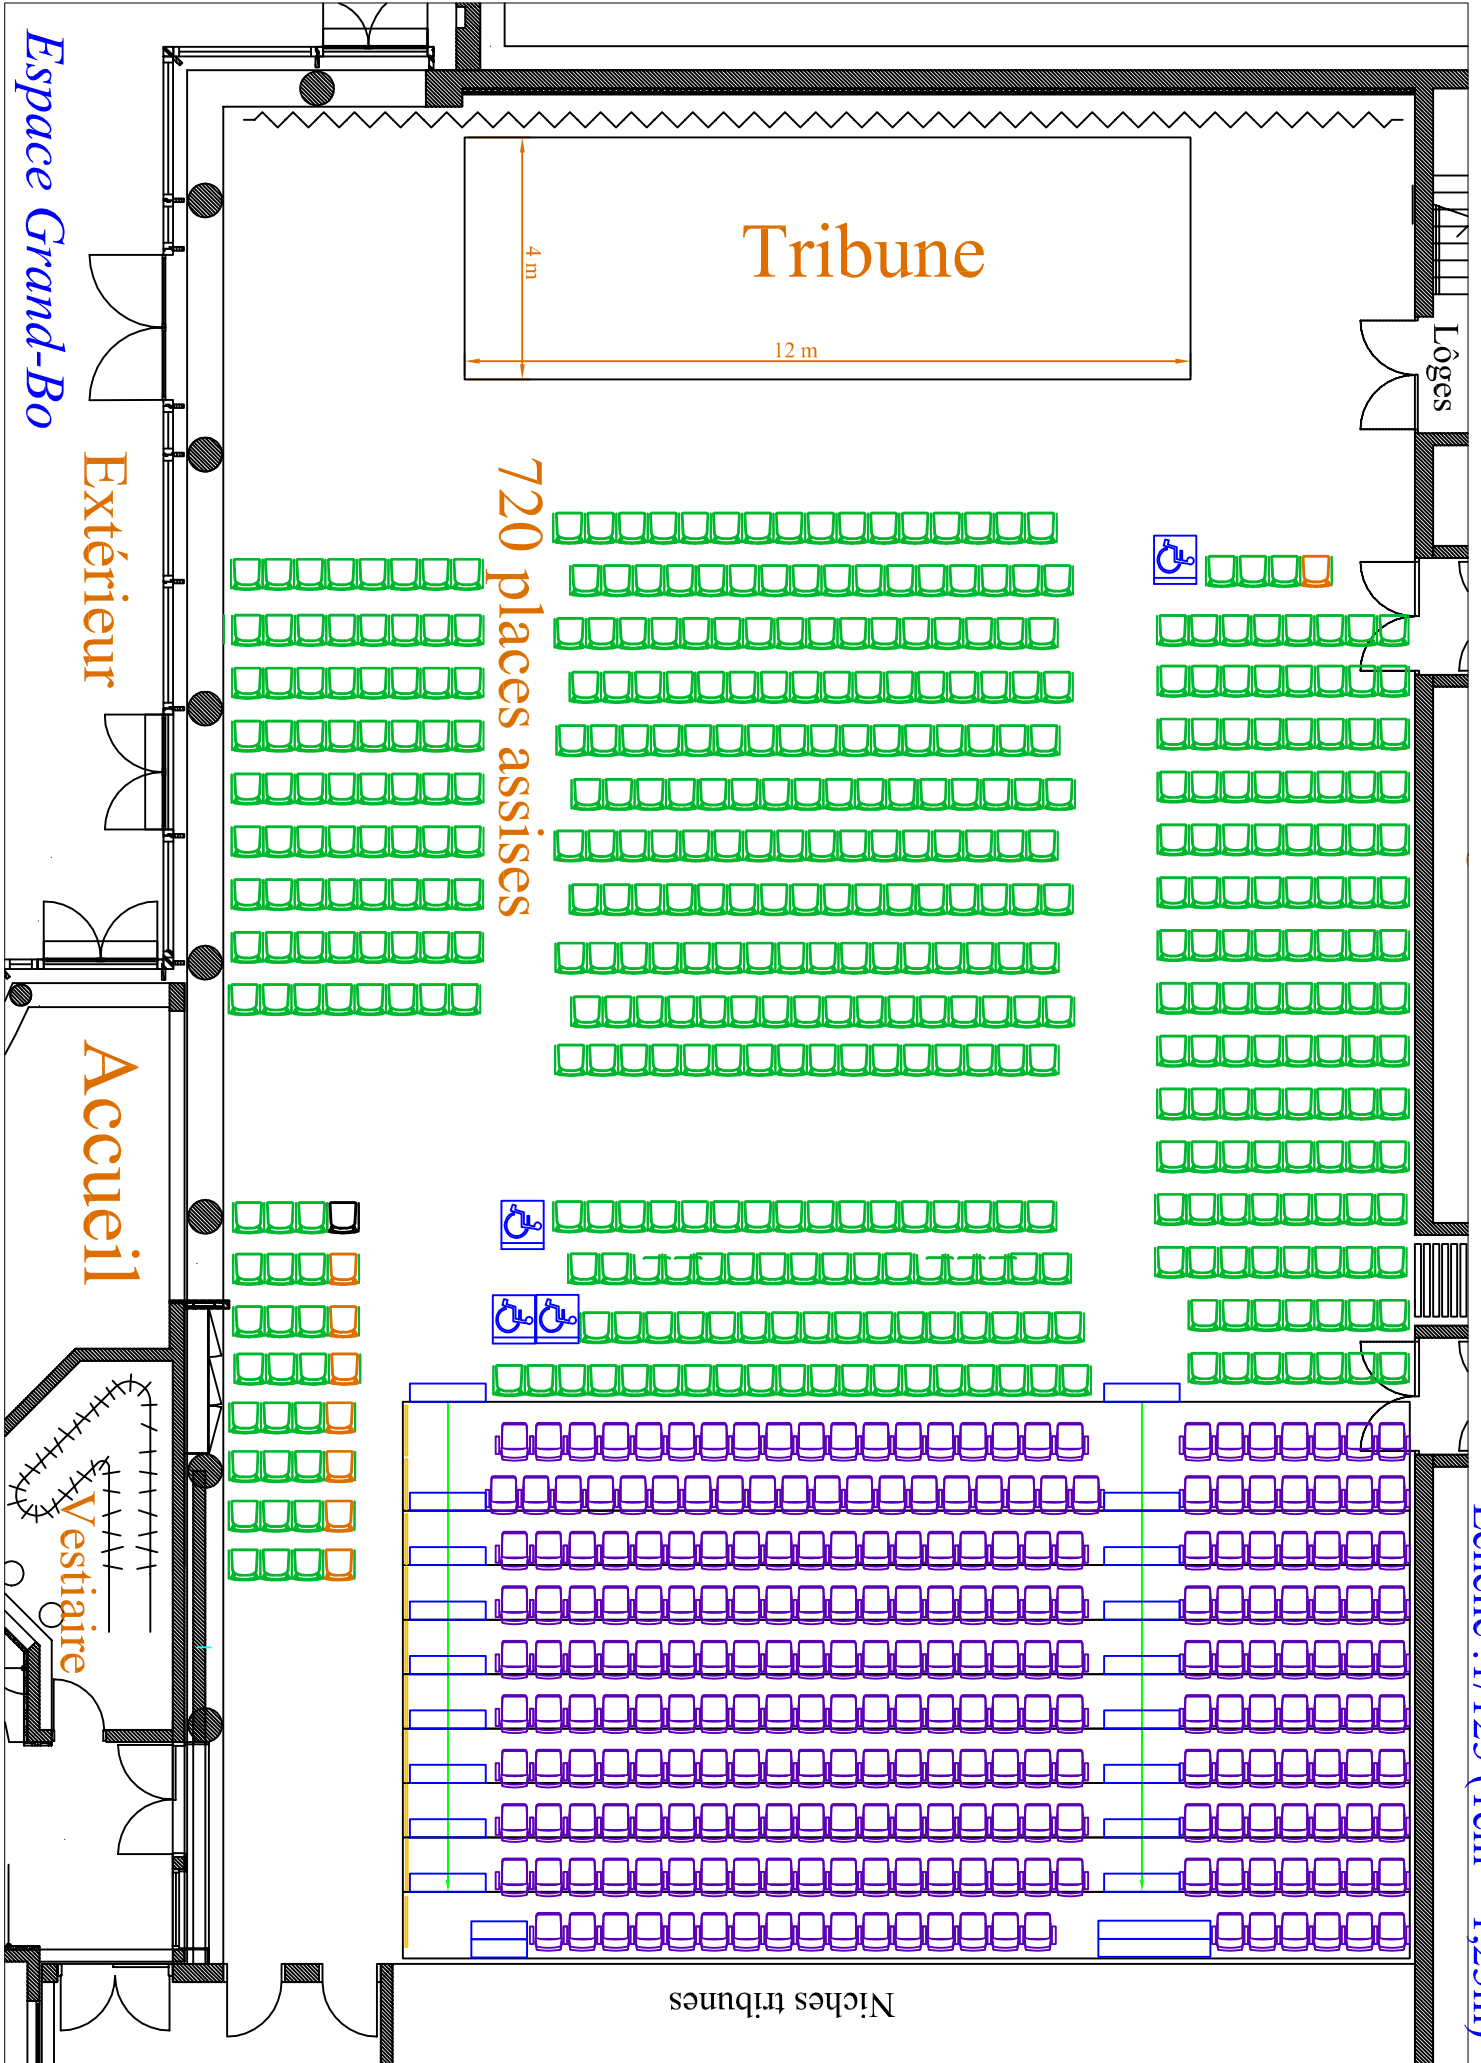

Plan du Solaret

Echelle : 1/125 (1cm = 1,25m)