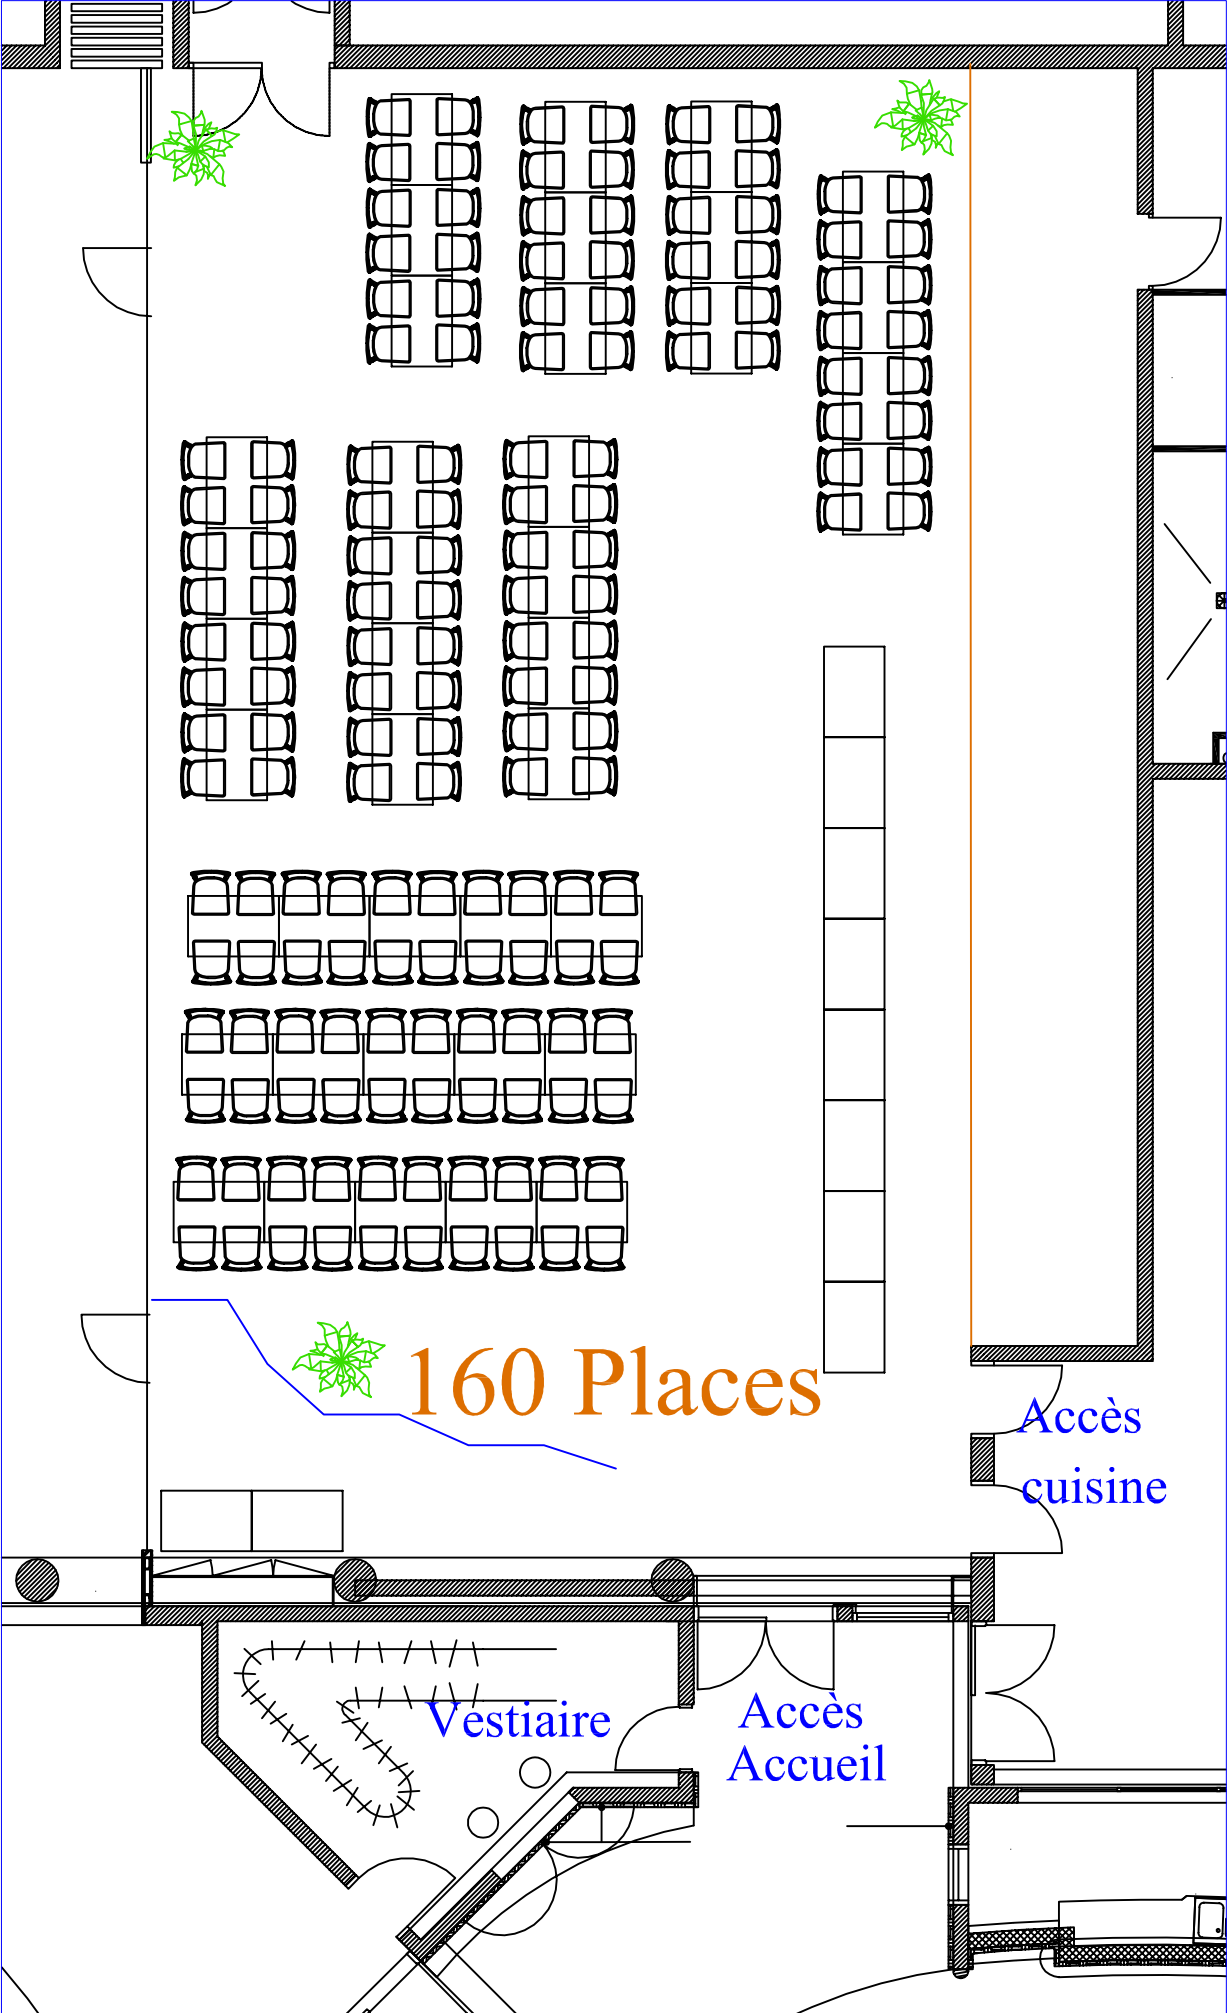

Plan du Solaret 200

160 Places

Accès cuisine

Vestiaire

Accès Accueil

Echelle : 1/100 (1 cm = 1 m)