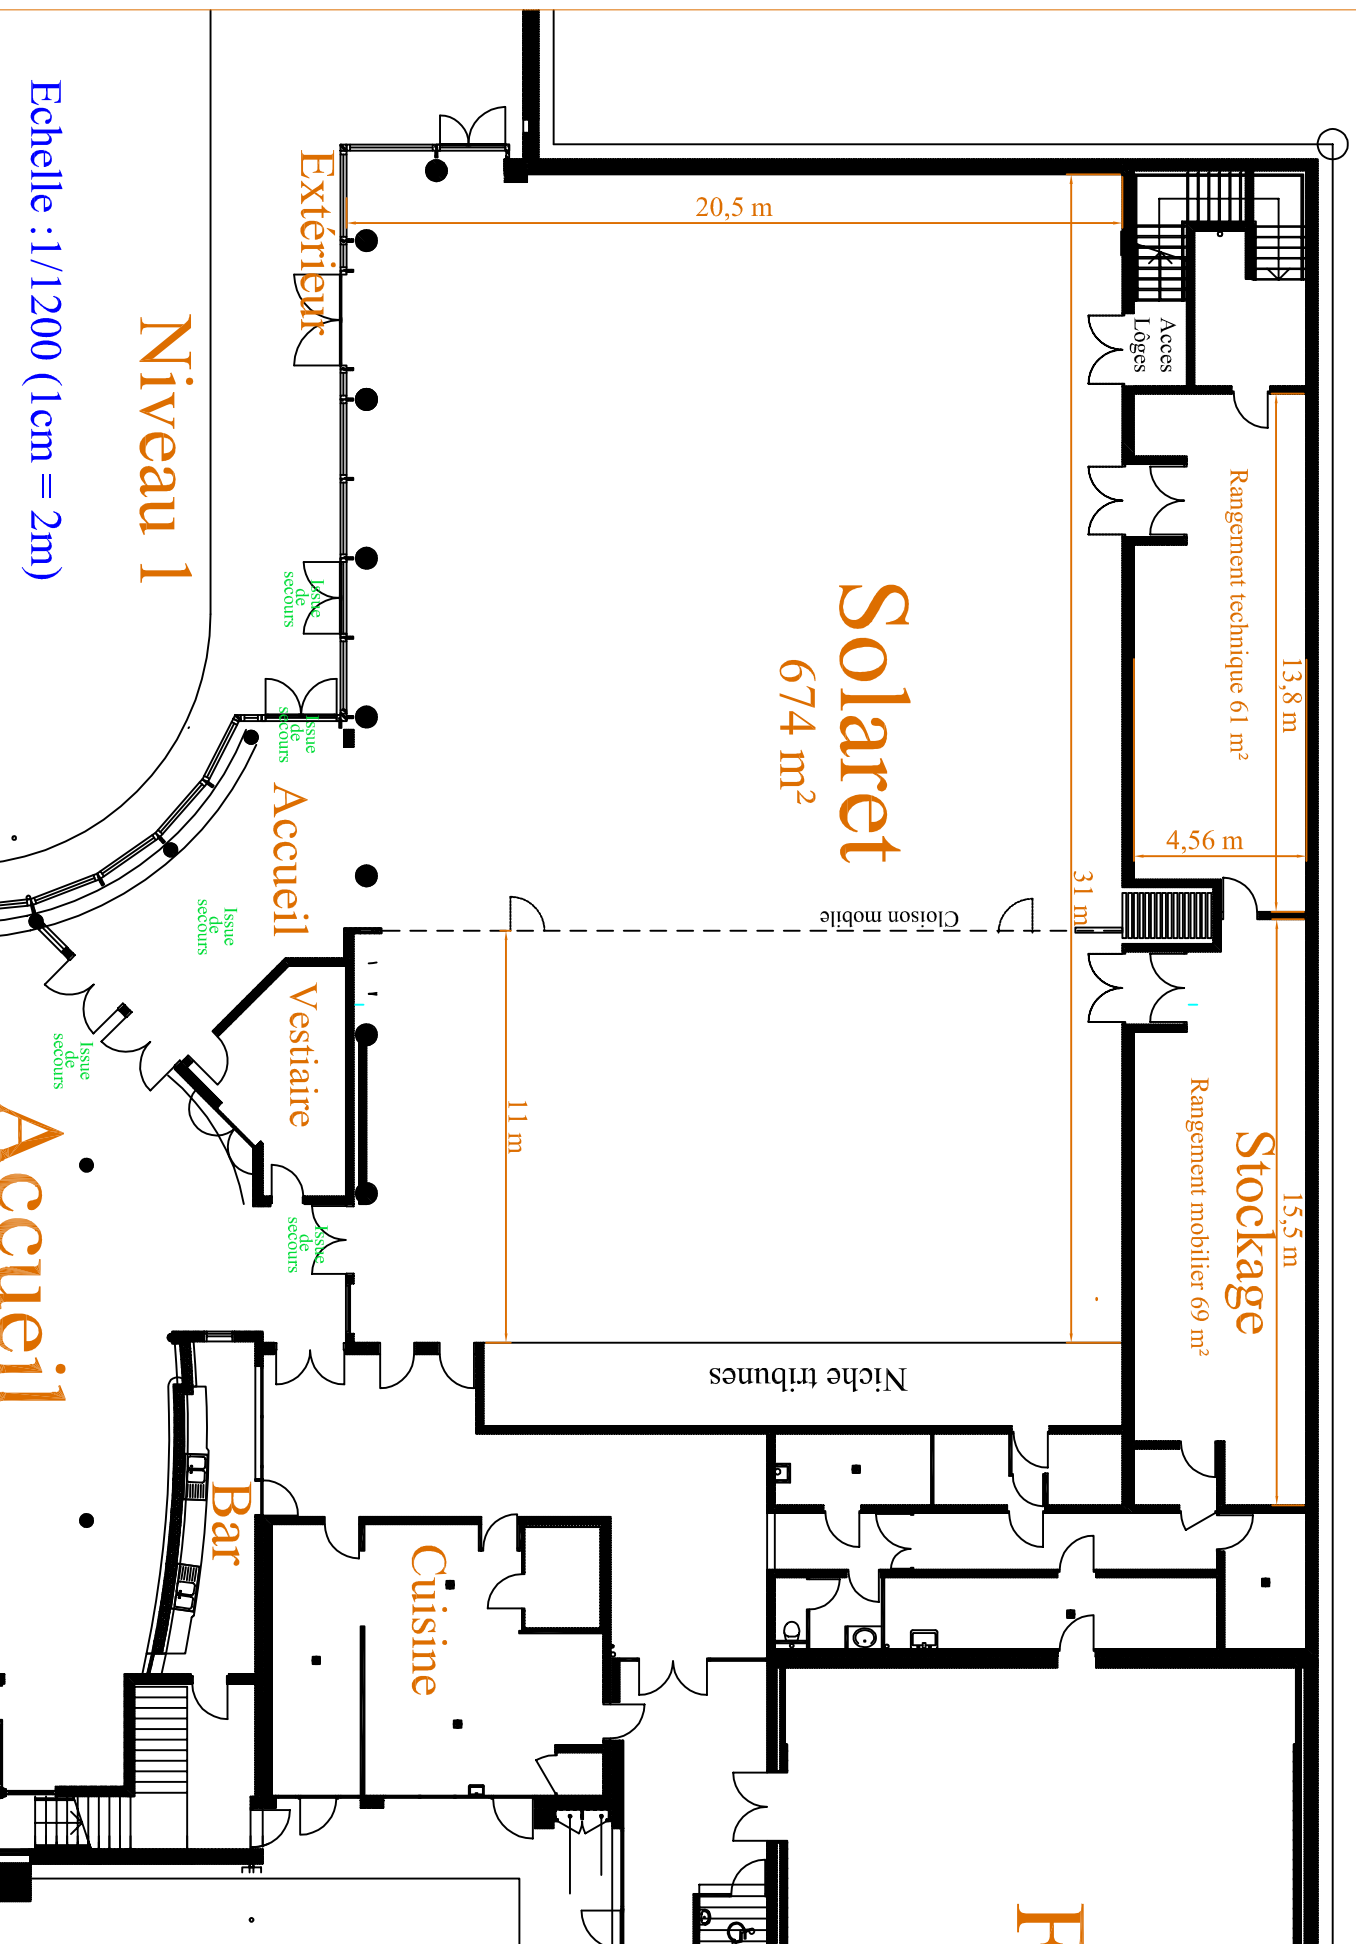

Plan du Solaret

Echelle : 1/1200 (1cm = 2m)