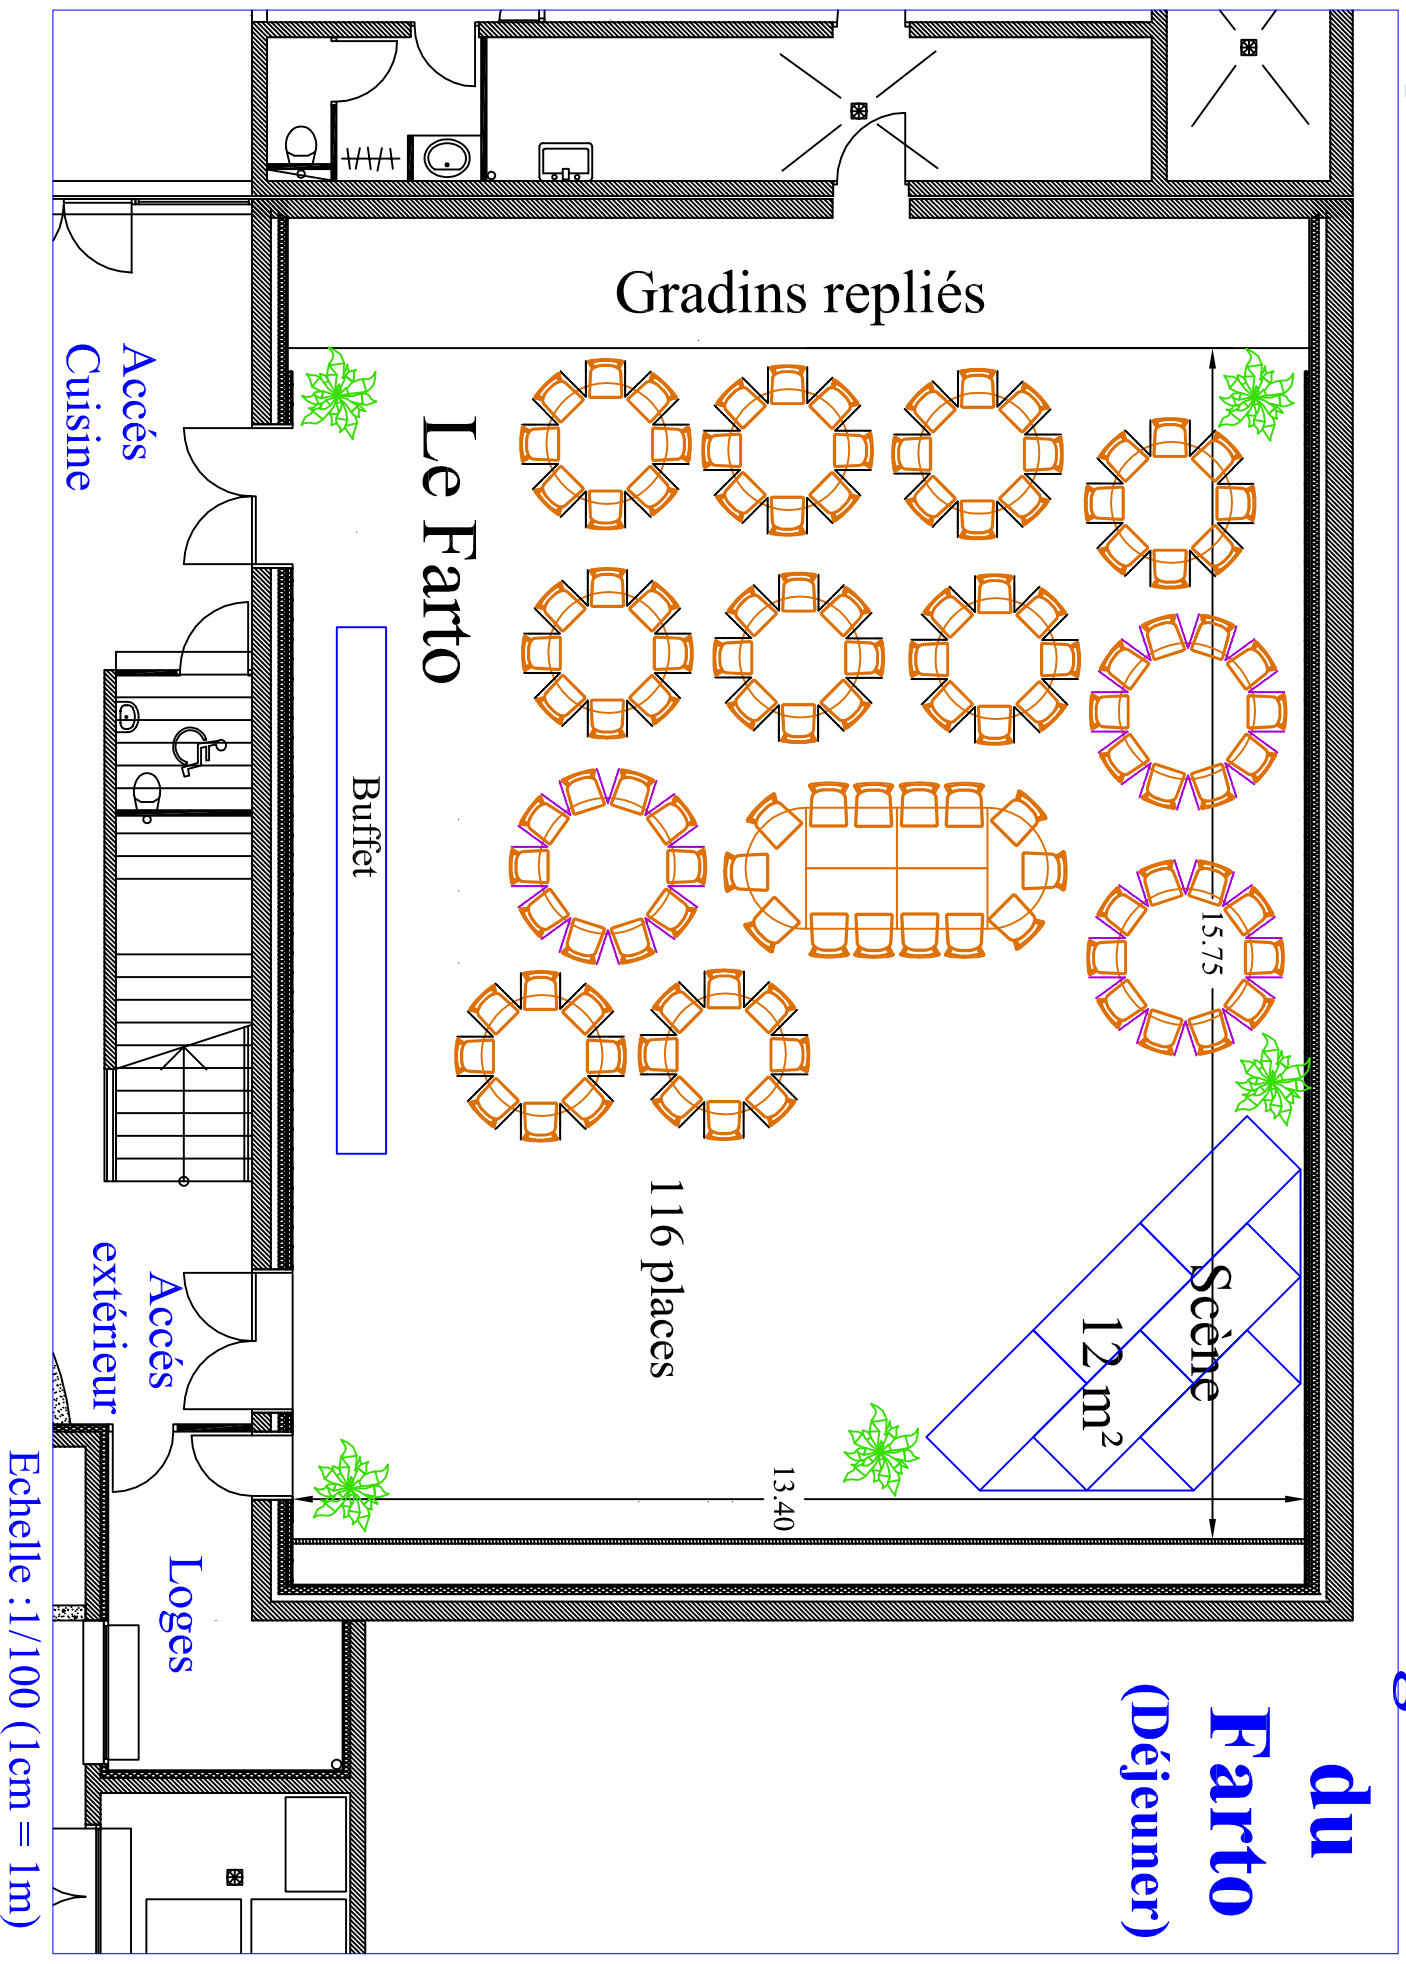

du Farto (Déjeuner)

Gradins repliés

Le Farto

Buffet

116 places

Scène

12 m²

13.40

15.75

Accès Cuisine

Accès extérieur

Loges

Echelle : 1/100 (1cm = 1m)